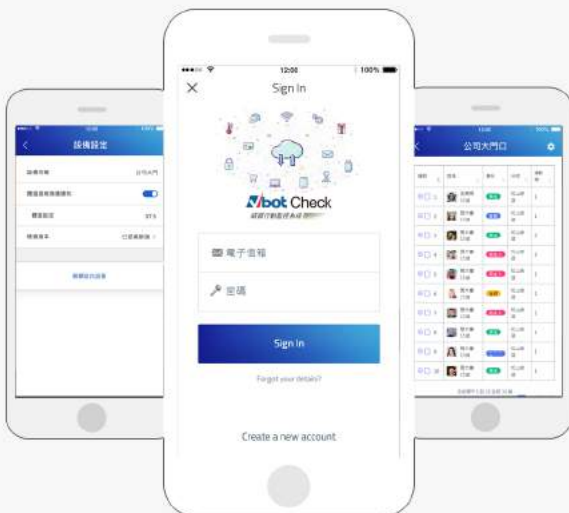

### 操作說明

顯示畫面：

畫面左邊為先辨識人臉影像，再經由畫面右邊進行熱顯像檢測。

若體溫低於37.5度C顯示「體溫正常」文字，並將資訊存入雲端資料庫。

若體溫高於37.5度C，則畫面呈現紅色，並顯示「體溫過高」文字！

同時搭配警告音與APP推播，並顯示「請等待人員進行複檢」。

APP功能介面

APP推播及聲音告警